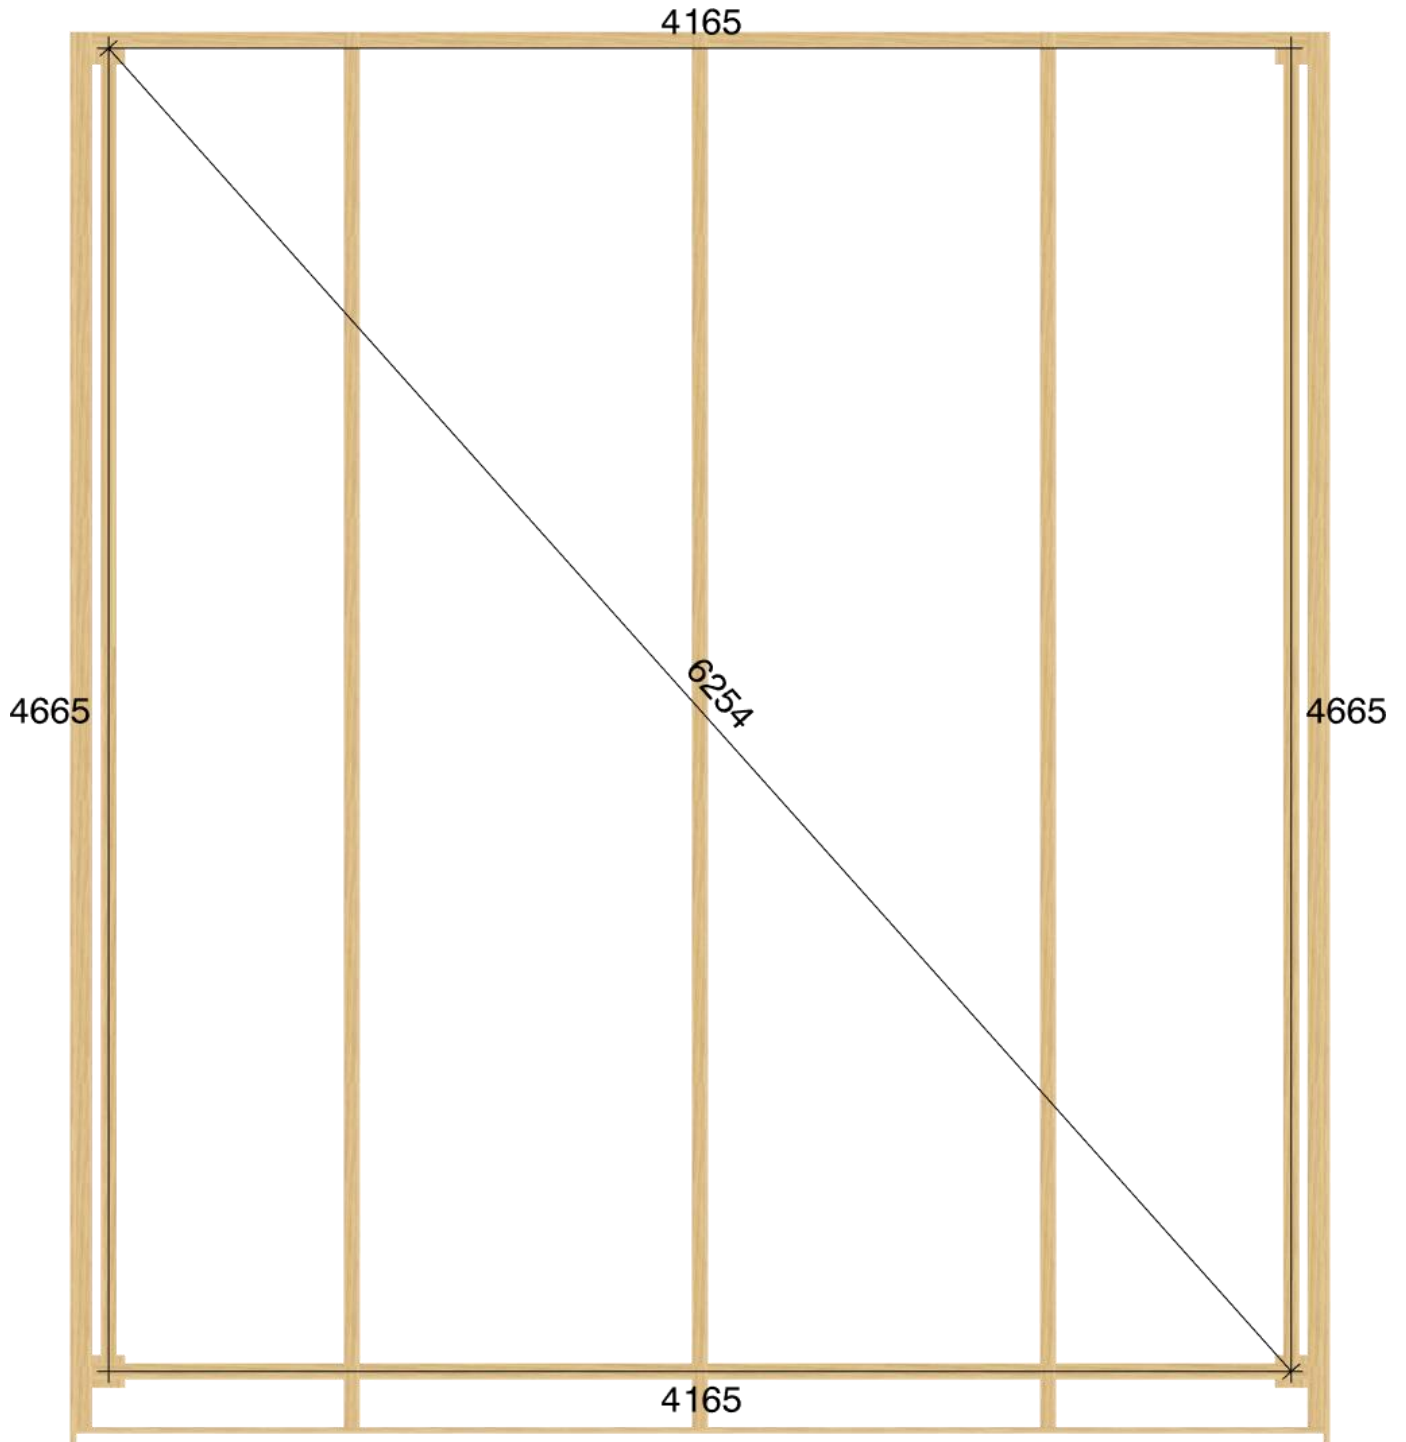

Pulpetstomme L4280 D4780
Planvy centrummått stolpar

Planvy yttermått

Elevationsvy front yttermått

Elevationsvy vänster yttermått

Elevationsvy höger yttermått

Elevationsvy bak yttermått