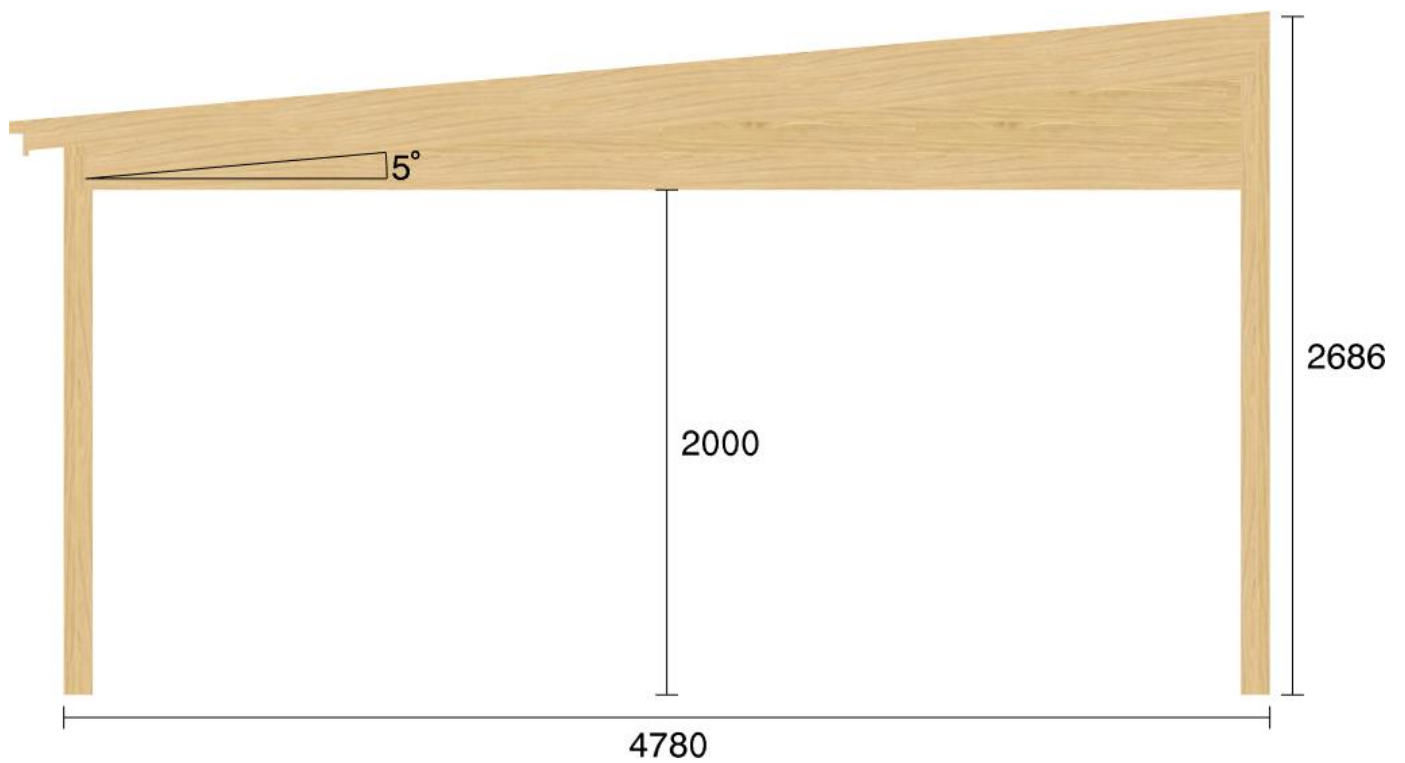

Pulpetstomme L4280 D4780
Planvy centrummått stolpar

Planvy yttermått

Elevationsvy front yttermått

Elevationsvy vänster yttermått

Elevationsvy höger yttermått

Elevationsvy bak yttermått