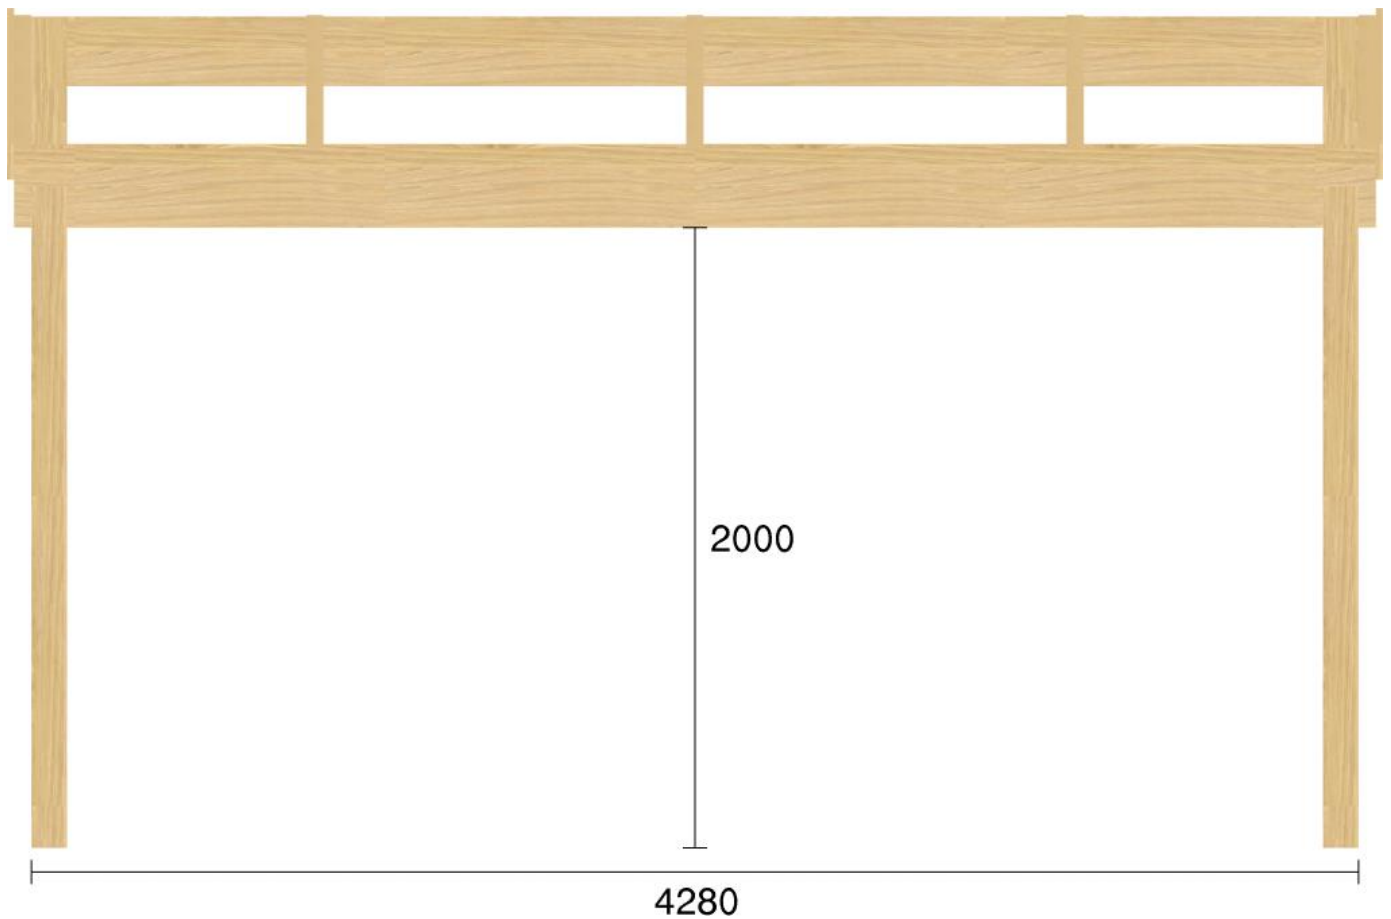

Pulpetstomme L4280 D4780
Planvy centrummått stolpar

Planvy yttermått

Elevationsvy front yttermått

Elevationsvy vänster yttermått

Elevationsvy höger yttermått

Elevationsvy bak yttermått