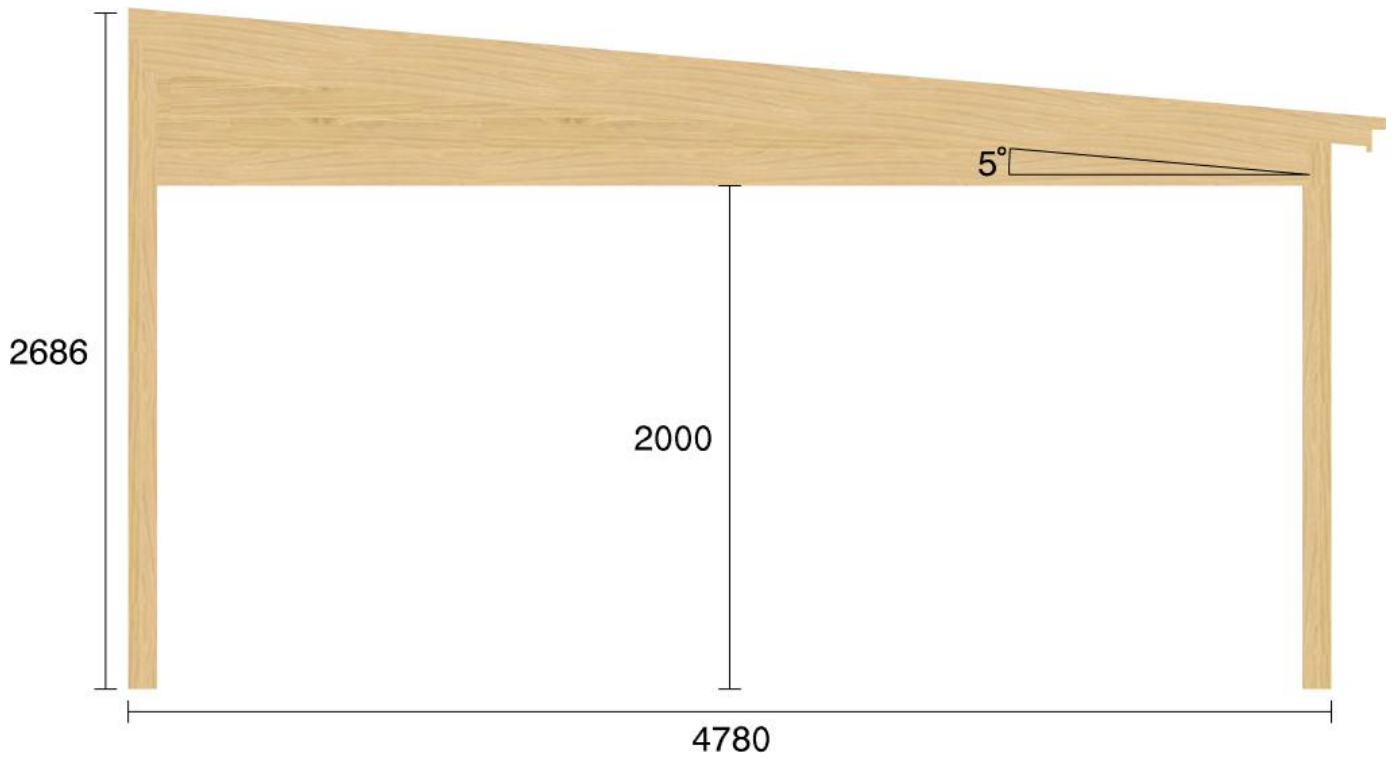

Pulpetstomme L4280 D4780
Planvy centrummått stolpar

Planvy yttermått

Elevationsvy front yttermått

Elevationsvy vänster yttermått

Elevationsvy höger yttermått

Elevationsvy bak yttermått